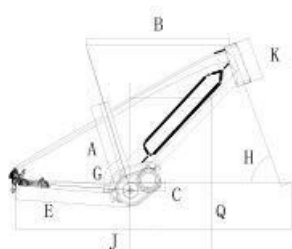

**MARCHIO***Atala***KIT ELETTRICO**

Atala AM80 Agile

COLORI

Orange

TAGLIE

34

— SPECIFICHE MECCANICHE

Telaio	Alu. Hydroformed 24", integrated battery, internal cables
Forcella	Suntour XCT JR 24", alu with alu crown, 80mm o Zoom 565D, 24", 50 mm, Coil
Serie sterzo	FSA integrated 1"1/8
Guarnitura	AM80 alu 152mm, FSA 36T, FSA alu bash guard
Cambio	Shimano Altus RD-M2000

mm CL

Pacco pignoni	Shimano HG200 9s 11-36
Pedali	Alu MTB
Mozzi	Shimano TX505 32h, CL, quick release
Cerchi	Rodi 24", double wall, 32h, disc
Attacco manubrio	Alu over, ahead, 60mm
Piega manubrio	Alu over, rise 25mm, 640mm
Reggisella	Byte alu with clamp, 27,2mm
Sella	MTB Junior
Coperture	Schwalbe Black Jack 24"x2,10"
Taglia	34
Colore	Orange
Note	keyring, bell

– SPECIFICHE ELETTRICHE

Coppia massima	80 Nm
-----------------------	-------

Tipo caricabatteria	2A Europlug
Tempo di ricarica	100%: 6:30h / 80%: 4h40m
Velocità max assistita	25 km/h
Display	A15 LED
Potenza	5 levels, Power adjustlevel1: 50%level2: 100%level3: 150%level4: 200%level5: 250%
Altre funzioni	Soft start: 0 - 6km/h, with no pedaling

GEOMETRIE

CRAB	
	34 CM
Δ mm	3/0